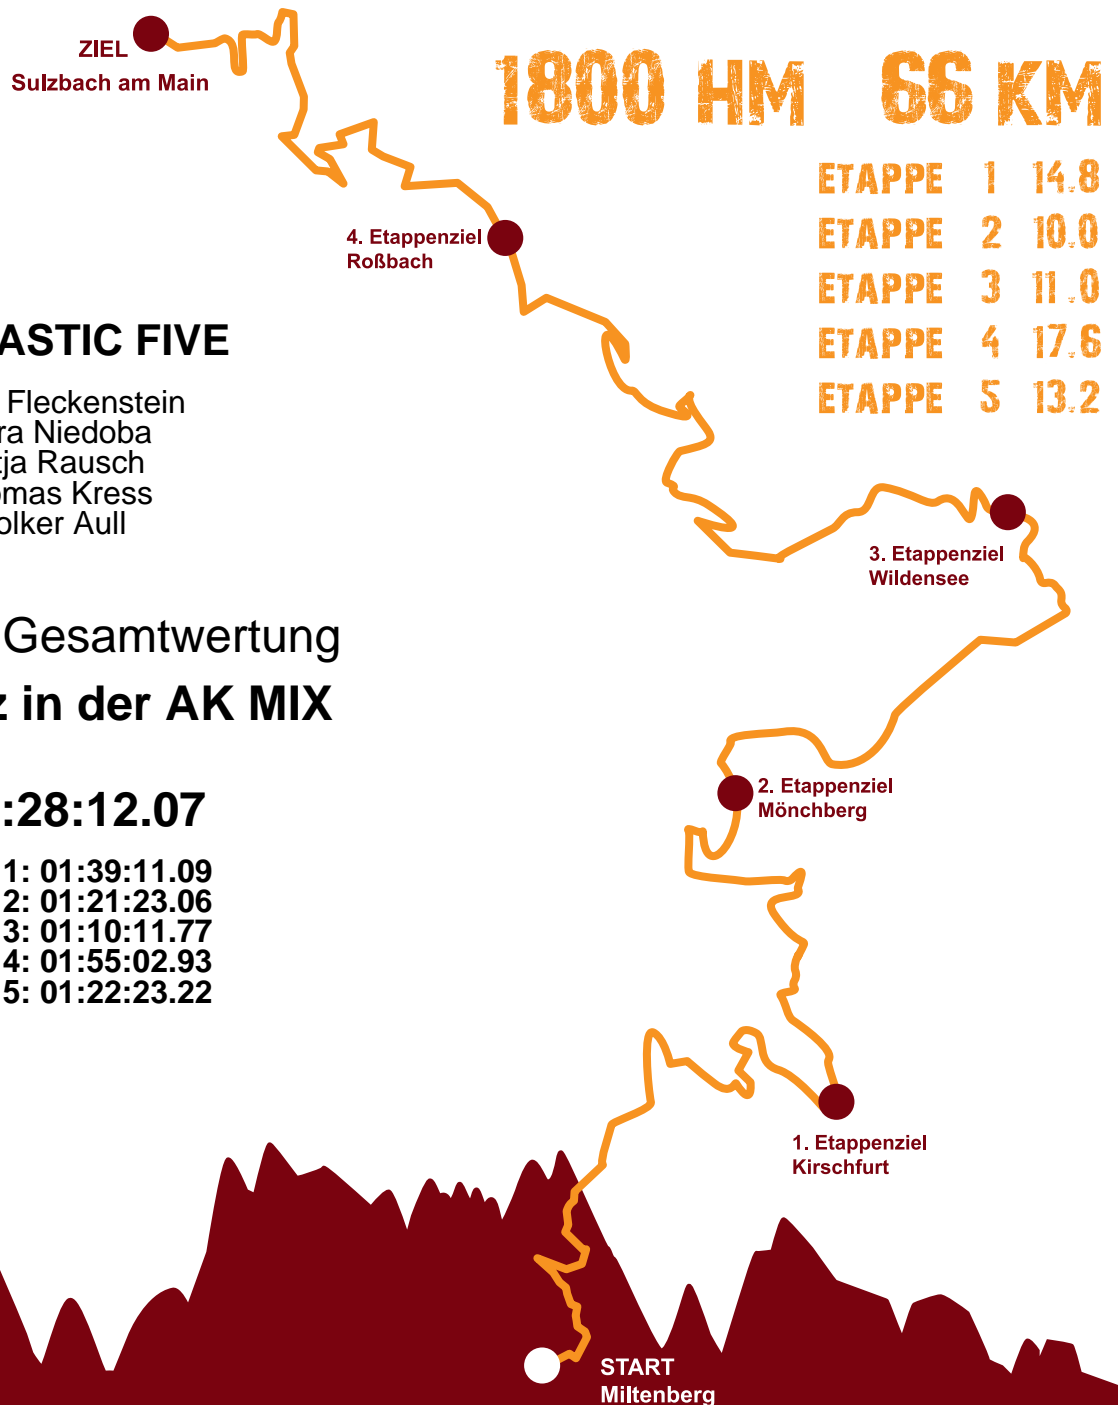

## CHURFRANKENLAUF

TRIPAUL.COM

ETAPPE	1	14.8
ETAPPE	2	10.0
ETAPPE	3	11.0
ETAPPE	4	17.6
ETAPPE	5	13.2

### FUNTASTIC FIVE

Beate Fleckenstein  
Petra Niedoba  
Katja Rausch  
Thomas Kress  
Volker Aull

14. Platz Gesamtwertung

14. Platz in der AK MIX

in 07:28:12.07

Etappe 1: 01:39:11.09  
Etappe 2: 01:21:23.06  
Etappe 3: 01:10:11.77  
Etappe 4: 01:55:02.93  
Etappe 5: 01:22:23.22

1. Etappe  
Miltenberg - Kirschfurt

2. Etappe  
Kirschfurt - Mönchberg

3. Etappe  
Mönchberg - Wildensee

4. Etappe  
Wildensee - Roßbach

5. Etappe  
Roßbach - Sulzbach

**Volksbanken  
Raiffeisenbanken**  
Miltenberg - Elsavatal - Eichenbühl